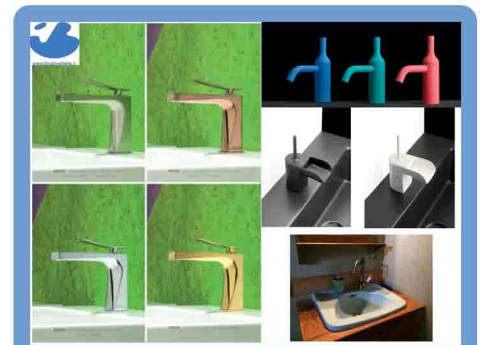

SELANGKAH LEBIH MAJU DENGAN WARNA HITAM

Dengan inovasi dan kemajuan teknologi, Perlengkapan atau peralatan sanitasi seperti; keran, wastafel, water closet dan aksesoris kamar mandi sekarang dapat diproduksi dalam warna hitam juga (tersedia dalam Matt atau Glossy).

KAMAR MANDI MEWAH BERWARNA HITAM TELAH DIMUAT DALAM MEDIA

Kolaborasi kami baru-baru ini bersama dengan Superfat Designs di Singapura yang menghasilkan sebuah proyek apartemen mewah yang terletak di Orchard Road Area telah ditampilkan dalam edisi perdana majalah *Habitus Living*. Keran desainer Italia dalam balutan Matt Black finish dari *iB Rubinetterie* dipilih untuk bagian shower dan basin. Sebagai pelengkap tampilan adalah wastafel artistik dan sebuah *wall hung water closet* dari *Ceramica Cielo* dalam finishing hitam yang bergaya. Bila anda melihat dengan baik, *flush actuator push plate* dari *TECE concealed cistern* asal Jerman juga dalam finishing hitam!

BLACK FINISHING DISPLAY DI SHOWROOM EQUIP-BATHROOMS

Equip-Bathrooms Indonesia dengan bangga mempersembahkan display sanitasi finishing hitam di showroom kami yang berlokasi di Bali dan Jakarta untuk memudahkan anda dalam memvisualisasikan produk sebenarnya.