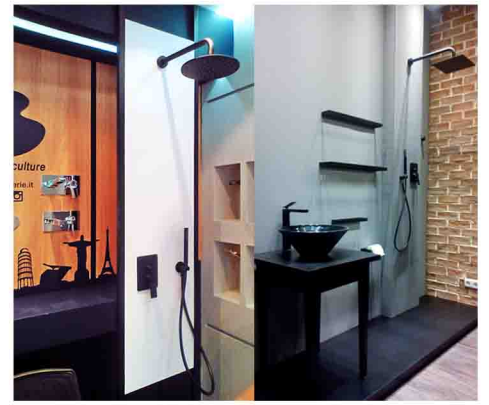

KAMAR MANDI BERWARNA HITAM YANG SEBENARNYA

Umumnya, ketika kita berpikir tentang kamar mandi hitam sebelumnya, kita akan berpikir mengenai ubin, mosaik atau marmer yang berwarna hitam. Sedangkan perlengkapan atau alat sanitasi masih akan tetap didominasi oleh warna putih.

SELANGKAH LEBIH MAJU DENGAN WARNA HITAM

Dengan inovasi dan kemajuan teknologi, Perlengkapan atau peralatan sanitasi seperti; keran, wastafel, water closet dan aksesoris kamar mandi sekarang dapat diproduksi dalam warna hitam juga (tersedia dalam Matt atau Glossy).

KAMAR MANDI MEWAH BERWARNA HITAM TELAH DIMUAT DALAM MEDIA

Kolaborasi kami baru-baru ini bersama dengan Superfat Designs di Singapura yang menghasilkan sebuah proyek apartemen mewah yang terletak di Orchard Road Area telah ditampilkan dalam edisi perdana majalah *Habitus Living*. Keran desainer Italia dalam balutan Matt Black finish dari *iB Rubinetterie* dipilih untuk bagian shower dan basin. Sebagai pelengkap tampilan adalah wastafel artistik dan sebuah *wall hung water closet* dari *Ceramica Cielo* dalam finishing hitam yang bergaya. Bila anda melihat dengan baik, *flush actuator push plate* dari *TECE concealed cistern* asal Jerman juga dalam finishing hitam!

BLACK FINISHING DISPLAY DI SHOWROOM EQUIP-BATHROOMS

Equip-Bathrooms Indonesia dengan bangga mempersembahkan display sanitasi finishing hitam di showroom kami yang berlokasi di Bali dan Jakarta untuk memudahkan anda dalam memvisualisasikan produk sebenarnya.