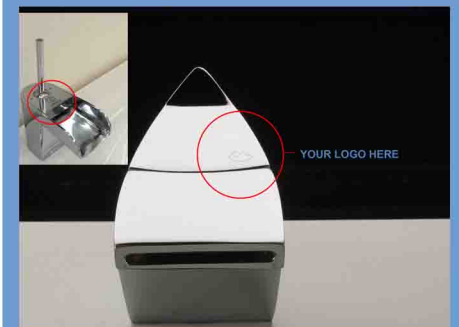

iB Rubinetterie juga dapat melakukan customize logo, dengan menambahkan logo hotel, villa maupun perusahaan anda dalam produk sanitasi yang kami pasarkan.