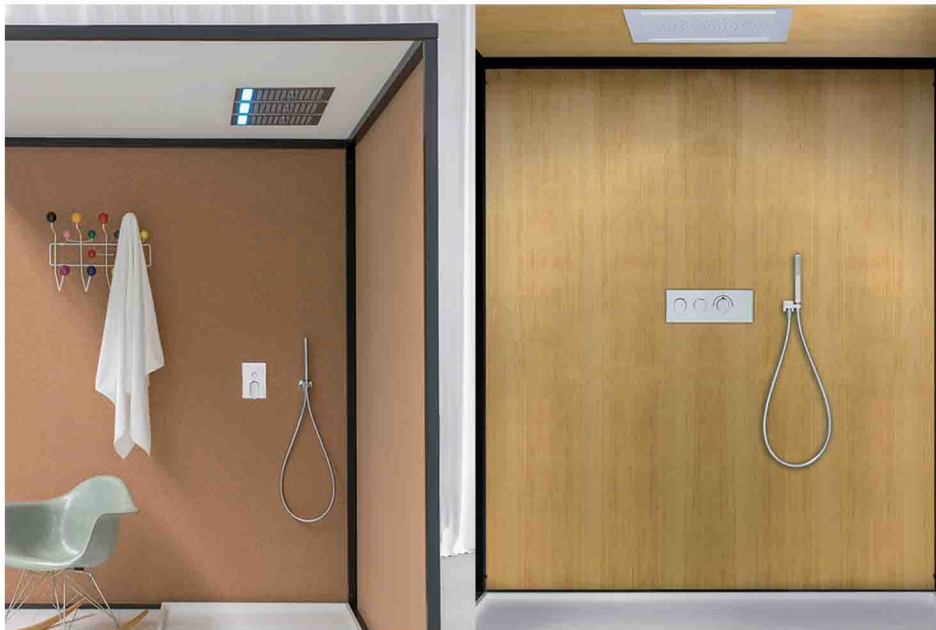

DAILY BATHROOMS

By The Equip-Bathrooms Company

Indonesia Edition, Vol. 3, December 2015

IB RUBINETTERIE
ITALIAN DESIGN CULTURE