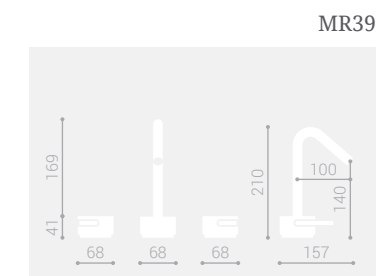

MR 393 Bidet tre fori / Three hole bidet

MM 390 Lavabo tre fori / Three hole washbasin

MM 392 Lavabo tre fori / Three hole washbasin

MR209

MM209

MARMO
 porta nel bagno
 l'eleganza di un
 materiale senza tempo
 in una forma
 iconica.