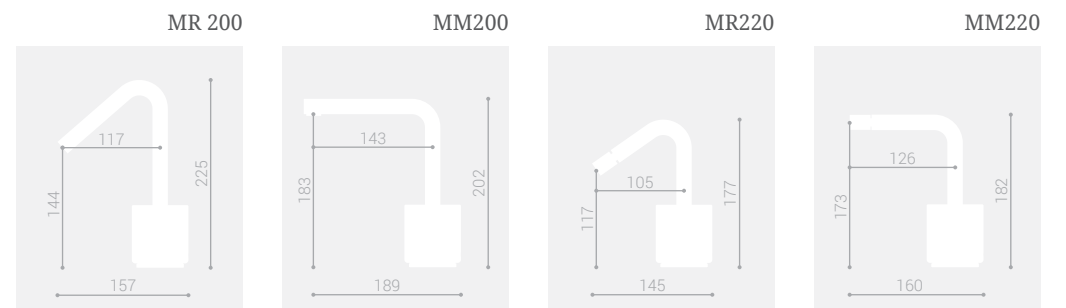

MR 200 Miselatore lavabo / Washbasin mixer

MR 220 Miscelatore bidet / Bidet mixer

Finiture in bianco Carrara e nero Marquina.
Available in two finishes, white Carrara and black Marquina.

MM 200 Miscelatore lavabo / Washbasin mixer