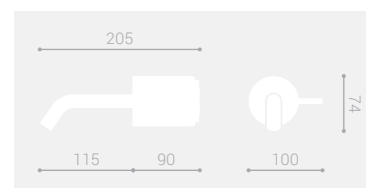

MR 393 Bidet tre fori / Three hole bidet

MM 390 Lavabo tre fori / Three hole washbasin

MM 392 Lavabo tre fori / Three hole washbasin

MR209

MM209

MARMO
 porta nel bagno
 l'eleganza di un
 materiale senza tempo
 in una forma
 iconica.