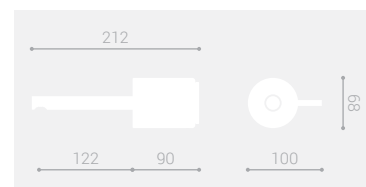

MR 393 Bidet tre fori / Three hole bidet

MM 390 Lavabo tre fori / Three hole washbasin

MM 392 Lavabo tre fori / Three hole washbasin

MR209

MM209

MARMO
 porta nel bagno
 l'eleganza di un
 materiale senza tempo
 in una forma
 iconica.