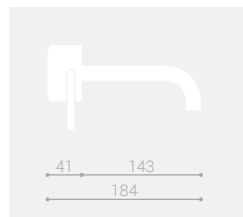

MR206

MARMO
è l'incontro
perfetto tra
natura,
tecnologia e
saper fare.

MARMO is the perfect mix between nature, technology and know-how.