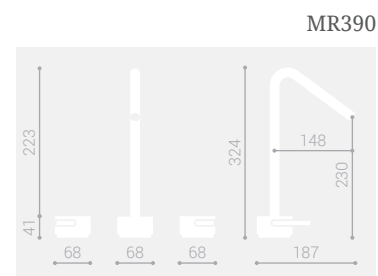

MR 393 Bidet tre fori / Three hole bidet

MM 390 Lavabo tre fori / Three hole washbasin

MM 392 Lavabo tre fori / Three hole washbasin

MR209

MM209

MARMO
 porta nel bagno
 l'eleganza di un
 materiale senza tempo
 in una forma
 iconica.