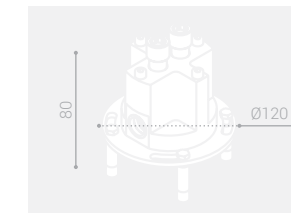

MR398

MR399

KMR039XXXN_1

E' escluso dalla confezione il set di fissaggio
 addizionale del bordo vasca 399 per
 l'installazione ad incasso a terra.
Free standing bath mixer (floor mounted)
MR399 does not include the recessed floor
fixing system.