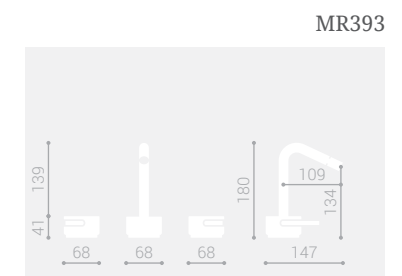

MR 393 Bidet tre fori / Three hole bidet

MM 390 Lavabo tre fori / Three hole washbasin

MM 392 Lavabo tre fori / Three hole washbasin

MR209

MM209

MARMO
 porta nel bagno
 l'eleganza di un
 materiale senza tempo
 in una forma
 iconica.