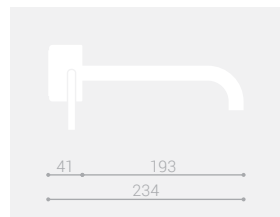

MR207

MARMO
è l'incontro
perfetto tra
natura,
tecnologia e
saper fare.

MARMO is the perfect mix between nature, technology and know-how.