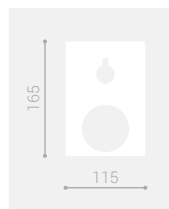

MR312

MR 312 Miscelatore doccia incasso tre vie / Three ways built-in shower mixer

EUPHORIA
 4 VIE / 4 WAYS

EUPHORIA COLLECTION 4 vie con leve MARMO / 4 ways whit MARMO handle

Vassoio portasapone tondo
Round tray soap holder