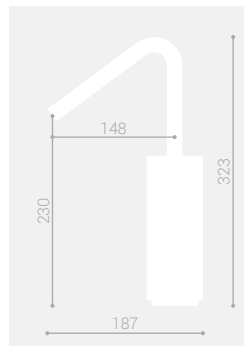

Ogni marmo
è unico. Non esistono
due MARMO
uguali.

Each MARMO is unique. Neither two can be the same