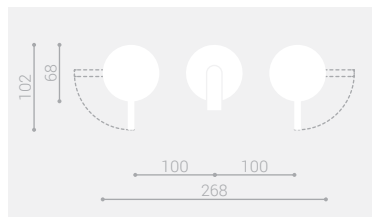

MR206

MR207

MR208

MARMO
è l'incontro
perfetto tra
natura,
tecnologia e
saper fare.

MARMO is the perfect mix between nature, technology and know-how.