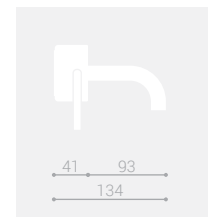

MR208

MARMO
è l'incontro
perfetto tra
natura,
tecnologia e
saper fare.

MARMO is the perfect mix between nature, technology and know-how.