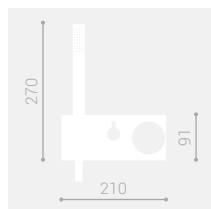

MR 300 Doccia incasso una via / One way built-in shower mixer

MR310

MR300

MR 314 Miscelatore doccia incasso tre vie con kit doccia integrato /
 Three ways built-in shower mixer with integrate shower kit

MR314