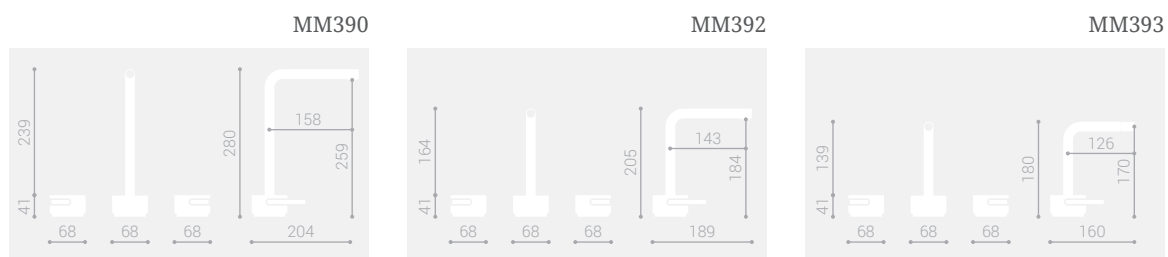

MM 392 Lavabo tre fori / Three hole washbasin