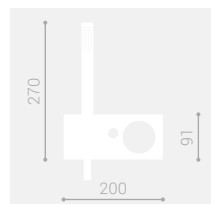

MR 312 Miscelatore doccia incasso tre vie / Three ways built-in shower mixer

MR313