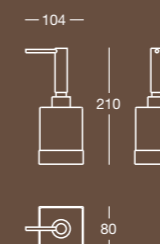

Finitura/Finish
Cromo/Chrome

Misura/Size
mm 140x103x25

H 6521

Porta scopino a terra
Free standing toilet brush holder

Finitura/Finish
Cromo e Bianco/
Chrome and White

Misura/Size
mm 102x102x450

Cromo e Arancione/
Chrome and Orange

Cromo e Nero Opaco/
Chrome and Mat Black

K 6521

Specchio rettangolare a filo lucido
con cinque decori acidati
Rectangular mirror with polished edge
with five satin-like decors

Misura/Size
mm 900x30x400

A 6521

B 6523/B 6524

F 6521

H 6521

A 6522

C 6521/ C 6522

F 6522

A 6523

D 6521