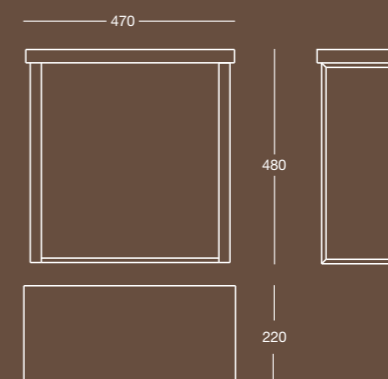

B 6521/ B 6522

E 6521