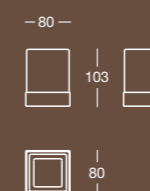

Finitura/Finish
Cromo/Chrome

Misura/Size
mm 140x103x25

H 6521

Porta scopino a terra
Free standing toilet brush holder

Finitura/Finish
Cromo e Bianco/
Chrome and White

Misura/Size
mm 102x102x450

Cromo e Arancione/
Chrome and Orange

B 6523/B 6524

F 6521

H 6521

A 6522

C 6521/ C 6522

F 6522

A 6523

D 6521