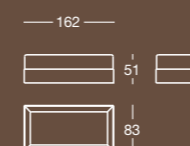

B 6521/ B 6522