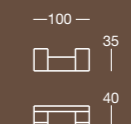

G 6521

Porta rotolo
Toilet roll holder

Finitura/Finish
Cromo/Chrome

Misura/Size
mm 140x103x25

G 6522

Porta rotolo coperto
Covered toilet roll holder

Finitura/Finish
Cromo/Chrome

Misura/Size
mm 140x103x25

H 6521

Porta scopino a terra
Free standing toilet brush holder

Finitura/Finish
Cromo e Bianco/
Chrome and White

Misura/Size
mm 102x102x450

Cromo e Arancione/
Chrome and Orange

Cromo e Nero Opaco/
Chrome and Mat Black

K 6521

Specchio rettangolare a filo lucido
con cinque decori acidati
Rectangular mirror with polished edge
with five satin-like decors

Misura/Size
mm 900x30x400

A 6521

B 6523/B 6524

F 6521

H 6521

A 6522

C 6521/ C 6522

F 6522

A 6523

D 6521

G 6521

K 6521

B 6521/ B 6522

E 6521

G 6522