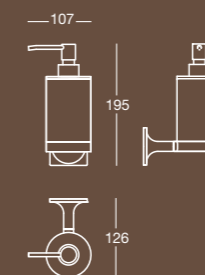

Finitura/Finish Cromo/Chrome Misura/Size
mm 600x160x60

F 6221

Porta abito
Robe hook

Finitura/Finish Cromo/Chrome Misura/Size
mm 60x53x60

G 6221 DX / G 6221 SX

Porta rotolo
Toilet roll holder

Finitura/Finish Cromo/Chrome Misura/Size
mm 175x92x60

H 6221

Porta scopino a parete
Wall mounted toilet brush holder

Finitura/Finish Cromo/Chrome Misura/Size
mm 80x138x412

K 6221

Lampada con attacco a parete e braccio fisso
Wall mounted light, fixed arm

Finitura/Finish Cromo/Chrome
Misura/Size mm 120x151x176

Incandescenza/Incandescent
E14 25x85 mm - max 60w - 220v
Q.ta/Q.ty1

Certificata/Certified

A 6221

B 6223

G 6221 DX / G 6221 SX

A 6222

C 6221

H 6221

A 6224

D 6221

B 6221

F 6221

K 6221