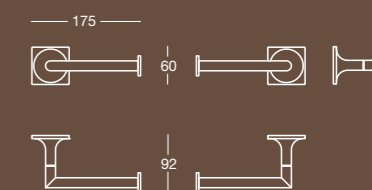

A 6224

Porta salviette snodato doppio
Swivel double towel rail

Finitura/Finish	Misura/Size
Cromo/Chrome	mm 358x65x72

B 6221

Porta sapone
Soap holder

Finitura/Finish	Misura/Size
Cromo/Chrome	mm 120x174x60

B 6223

H 6221

Porta scopino a parete
Wall mounted toilet brush holder

Finitura/Finish Cromo/Chrome Misura/Size
mm 80x138x412

K 6221

Lampada con attacco a parete e braccio fisso
Wall mounted light, fixed arm

Finitura/Finish Cromo/Chrome
Misura/Size mm 120x151x176

Incandescenza/Incandescent
E14 25x85 mm - max 60w - 220v
Q.ta/Q.ty1

Certificata/Certified

A 6221

B 6223

G 6221 DX / G 6221 SX

A 6222

C 6221

H 6221

A 6224

D 6221

B 6221

F 6221

K 6221