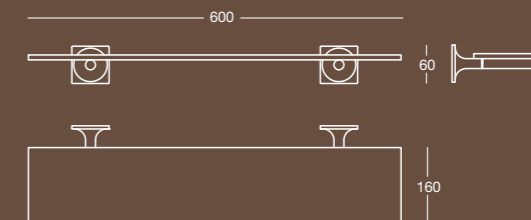

K 6221

Lampada con attacco a parete e braccio fisso
Wall mounted light, fixed arm

Finitura/Finish Cromo/Chrome
Misura/Size mm 120x151x176

Incandescenza/Incandescent
E14 25x85 mm - max 60w - 220v
Q.ta/Q.ty1

Certificata/Certified

A 6221

B 6223

G 6221 DX / G 6221 SX

A 6222

C 6221

H 6221

A 6224

D 6221

B 6221

F 6221

K 6221