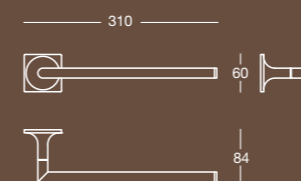

H 6221

Porta scopino a parete
Wall mounted toilet brush holder

Finitura/Finish Cromo/Chrome Misura/Size
mm 80x138x412

K 6221

Lampada con attacco a parete e braccio fisso
Wall mounted light, fixed arm

Finitura/Finish Cromo/Chrome
Misura/Size mm 120x151x176

Incandescenza/Incandescent
E14 25x85 mm - max 60w - 220v
Q.ta/Q.ty1

Certificata/Certified

A 6221

B 6223

G 6221 DX / G 6221 SX

A 6222

C 6221

H 6221

A 6224

D 6221

B 6221

F 6221

K 6221