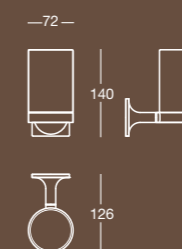

Finitura/Finish Cromo/Chrome Misura/Size
mm 600x160x60

F 6221

Porta abito
Robe hook

Finitura/Finish Cromo/Chrome Misura/Size
mm 60x53x60

G 6221 DX / G 6221 SX

Porta rotolo
Toilet roll holder

Finitura/Finish Cromo/Chrome Misura/Size
mm 175x92x60

H 6221

Porta scopino a parete
Wall mounted toilet brush holder

Finitura/Finish Cromo/Chrome Misura/Size
mm 80x138x412

K 6221

Lampada con attacco a parete e braccio fisso
Wall mounted light, fixed arm

Finitura/Finish Cromo/Chrome
Misura/Size mm 120x151x176

Incandescenza/Incandescent
E14 25x85 mm - max 60w - 220v
Q.ta/Q.ty1

Certificata/Certified

A 6221

B 6223

G 6221 DX / G 6221 SX

A 6222

C 6221

H 6221

A 6224

D 6221

B 6221

F 6221

K 6221