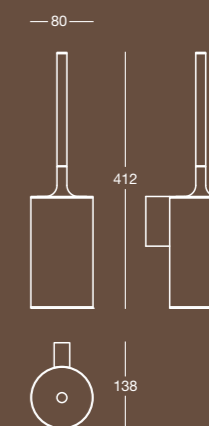

Finitura/Finish Cromo/Chrome Misura/Size
mm 600x160x60

F 6221

Porta abito
Robe hook

Finitura/Finish Cromo/Chrome Misura/Size
mm 60x53x60

G 6221 DX / G 6221 SX

Porta rotolo
Toilet roll holder

Finitura/Finish Cromo/Chrome Misura/Size
mm 175x92x60

H 6221

Porta scopino a parete
Wall mounted toilet brush holder

Finitura/Finish Cromo/Chrome Misura/Size
mm 80x138x412

K 6221

Lampada con attacco a parete e braccio fisso
Wall mounted light, fixed arm

Finitura/Finish Cromo/Chrome
Misura/Size mm 120x151x176

Incandescenza/Incandescent
E14 25x85 mm - max 60w - 220v
Q.ta/Q.ty1

Certificata/Certified

A 6221

B 6223

G 6221 DX / G 6221 SX

A 6222

C 6221

H 6221

A 6224

D 6221

B 6221

F 6221

K 6221