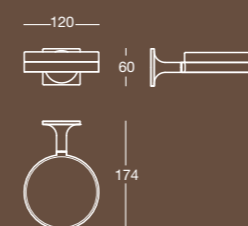

Finitura/Finish Cromo/Chrome Misura/Size
mm 600x160x60

F 6221

Porta abito
Robe hook

Finitura/Finish Cromo/Chrome Misura/Size
mm 60x53x60

G 6221 DX / G 6221 SX

Porta rotolo
Toilet roll holder

Finitura/Finish Cromo/Chrome Misura/Size
mm 175x92x60

H 6221

Porta scopino a parete
Wall mounted toilet brush holder

Finitura/Finish Cromo/Chrome Misura/Size
mm 80x138x412

K 6221

Lampada con attacco a parete e braccio fisso
Wall mounted light, fixed arm

Finitura/Finish Cromo/Chrome
Misura/Size mm 120x151x176

Incandescenza/Incandescent
E14 25x85 mm - max 60w - 220v
Q.ta/Q.ty1

Certificata/Certified

A 6221

B 6223

G 6221 DX / G 6221 SX

A 6222

C 6221

H 6221

A 6224

D 6221

B 6221

F 6221

K 6221