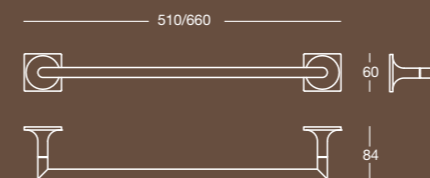

K 6221

Lampada con attacco a parete e braccio fisso
Wall mounted light, fixed arm

Finitura/Finish Cromo/Chrome
Misura/Size mm 120x151x176

Incandescenza/Incandescent
E14 25x85 mm - max 60w - 220v
Q.ta/Q.ty1

Certificata/Certified

A 6221

B 6223

G 6221 DX / G 6221 SX

A 6222

C 6221

H 6221

A 6224

D 6221

B 6221

F 6221

K 6221