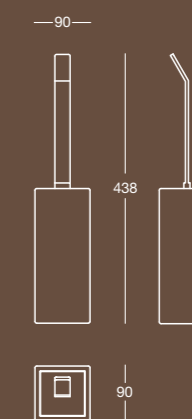

A 8531

Porta salviette
Towel rail

Finitura/Finish Cromo/Chrome	Misura/Size mm 450x80x25
---------------------------------	-----------------------------

Cromo/Chrome	mm 600x80x25
--------------	--------------

C 8531

Porta bicchiere
Tumbler holder

Finitura/Finish Cromo/Chrome	Misura/Size mm 70x98x106
---------------------------------	-----------------------------

F 8531

Porta abito
Robe hook

Finitura/Finish Cromo/Chrome
Misura/Size mm 25x65x160

G 8531 DX / G 8531 SX

Porta rotolo
Toilet roll holder

Finitura/Finish Cromo/Chrome
Misura/Size mm 140x85x25

G 8532

Porta rotolo doppio
Double toilet roll holder

Finitura/Finish Cromo/Chrome
Misura/Size mm 340x85x25

H 8531

Porta scopino a terra
Free standing toilet brush holder

Finitura/Finish Cromo/Chrome
Misura/Size mm 90x90x438

A 8531

F 8531

H 8531

A 8532 30

G 8531 DX / G 8531 SX