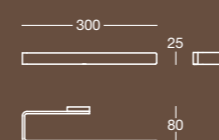

G 8531 DX / G 8531 SX

Porta rotolo
Toilet roll holder

Finitura/Finish Cromo/Chrome
Misura/Size mm 140x85x25

G 8532

Porta rotolo doppio
Double toilet roll holder

Finitura/Finish Cromo/Chrome
Misura/Size mm 340x85x25

H 8531

Porta scopino a terra
Free standing toilet brush holder

Finitura/Finish Cromo/Chrome
Misura/Size mm 90x90x438

A 8531

F 8531

H 8531

A 8532 30

G 8531 DX / G 8531 SX