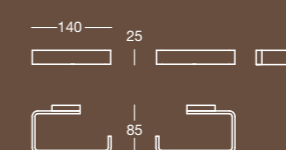

G 8531 DX / G 8531 SX

Porta rotolo
Toilet roll holder

Finitura/Finish Cromo/Chrome
Misura/Size mm 140x85x25

G 8532

Porta rotolo doppio
Double toilet roll holder

Finitura/Finish Cromo/Chrome
Misura/Size mm 340x85x25

H 8531

Porta scopino a terra
Free standing toilet brush holder

Finitura/Finish Cromo/Chrome
Misura/Size mm 90x90x438

A 8531

F 8531

H 8531

A 8532 30

G 8531 DX / G 8531 SX