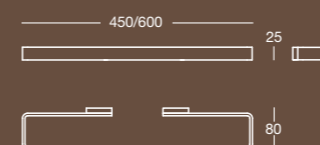

C 8531

Porta bicchiere
Tumbler holder

Finitura/Finish Cromo/Chrome	Misura/Size mm 70x98x106
---------------------------------	-----------------------------

F 8531

Porta abito
Robe hook

Finitura/Finish Cromo/Chrome
Misura/Size mm 25x65x160

G 8531 DX / G 8531 SX

Porta rotolo
Toilet roll holder

Finitura/Finish Cromo/Chrome
Misura/Size mm 140x85x25

G 8532

Porta rotolo doppio
Double toilet roll holder

Finitura/Finish Cromo/Chrome
Misura/Size mm 340x85x25

H 8531

Porta scopino a terra
Free standing toilet brush holder

Finitura/Finish Cromo/Chrome
Misura/Size mm 90x90x438

A 8531

F 8531

H 8531

A 8532 30

G 8531 DX / G 8531 SX