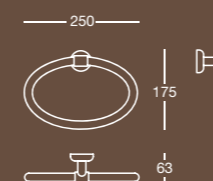

Finitura/Finish Cromo/Chrome
Misura/Size mm 250x125x40

E 6812

Maniglione per vasca
Grab handle for bath

Finitura/Finish Cromo/Chrome
Misura/Size mm 406x100x220

E 6813

Maniglione sagomato per vasca/doccia
Curved grab handle for bath/shower

Finitura/Finish Cromo/Chrome
Misura/Size mm 170x100x285

E 6814

Maniglione lineare per vasca/doccia
Straight grab handle for bath/shower

Finitura/Finish Cromo/Chrome
Misura/Size mm 325x75x25

E 6820

Pattumiera a pedale, 5 litri
Pedal bin, 5 litres

K 6811

Specchio ingranditore a parete
Wall mounted magnifying mirror

Finitura/Finish Cromo/Chrome
Misura/Size mm 565x40x400

K 6812

Specchio ellittico verticale a filo lucido completo di mensola in acciaio inox
Polished edge vertical elliptical mirror complete with shelf in stainless steel

Finitura/Finish Cromo/Chrome
Misura/Size mm 400x114x1000

A 6811

A 6815

B 6811

A 6812

A 6816

B 6812

A 6813