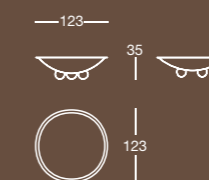

Finitura/Finish Cromo/Chrome
Misura/Size mm 170x100x285

E 6814

Maniglione lineare per vasca/doccia
Straight grab handle for bath/shower

Finitura/Finish Cromo/Chrome
Misura/Size mm 325x75x25

E 6820

Pattumiera a pedale, 5 litri
Pedal bin, 5 litres

K 6811

Specchio ingranditore a parete
Wall mounted magnifying mirror

Finitura/Finish Cromo/Chrome
Misura/Size mm 565x40x400

K 6812

Specchio ellittico verticale a filo lucido completo di mensola in acciaio inox
Polished edge vertical elliptical mirror complete with shelf in stainless steel

Finitura/Finish Cromo/Chrome
Misura/Size mm 400x114x1000

A 6811

A 6815

B 6811

A 6812

A 6816

B 6812

A 6813

A 6819

B 6814

A 6814

B 6810

C 6811

D 6811

E 6813

E 6830