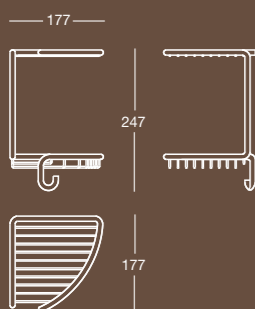

Finitura/Finish Cromo/Chrome
Misura/Size mm 170x100x285

E 6814

Maniglione lineare per vasca/doccia
Straight grab handle for bath/shower

Finitura/Finish Cromo/Chrome
Misura/Size mm 325x75x25

E 6820

Pattumiera a pedale, 5 litri
Pedal bin, 5 litres

A 6819

B 6814

A 6814

B 6810

C 6811

D 6811

E 6813

E 6830

G 6811DX / G 6811 SX

H 6813

K 6812

E 6051

E 6814

F 6811

G 6812

K 6811

E 6811

E 6820

F 6812

H 6811

E 6812

E 6821

F 6813