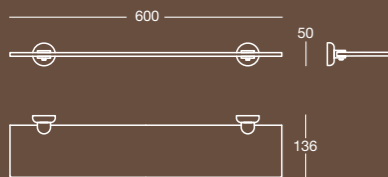

Finitura/Finish Cromo/Chrome
Misura/Size mm 170x100x285

E 6814

Maniglione lineare per vasca/doccia
Straight grab handle for bath/shower

Finitura/Finish Cromo/Chrome
Misura/Size mm 325x75x25

E 6820

Pattumiera a pedale, 5 litri
Pedal bin, 5 litres

A 6819

B 6814

A 6814

B 6810

C 6811

D 6811

E 6813

E 6830