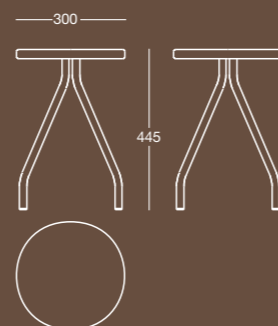

Finitura/Finish Cromo/Chrome
Misura/Size mm 170x100x285

E 6814

Maniglione lineare per vasca/doccia
Straight grab handle for bath/shower

Finitura/Finish Cromo/Chrome
Misura/Size mm 325x75x25

E 6820

Pattumiera a pedale, 5 litri
Pedal bin, 5 litres

K 6811

Specchio ingranditore a parete
Wall mounted magnifying mirror

Finitura/Finish Cromo/Chrome
Misura/Size mm 565x40x400

K 6812

Specchio ellittico verticale a filo lucido completo di mensola in acciaio inox
Polished edge vertical elliptical mirror complete with shelf in stainless steel

Finitura/Finish Cromo/Chrome
Misura/Size mm 400x114x1000

A 6811

A 6815

B 6811

A 6812

A 6816

B 6812

A 6813

A 6819

B 6814

A 6814

B 6810

C 6811

D 6811

E 6813

E 6830