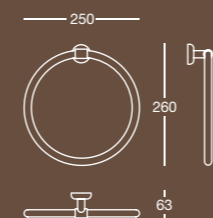

Finitura/Finish Cromo/Chrome
Misura/Size mm 250x125x40

E 6812

Maniglione per vasca
Grab handle for bath

Finitura/Finish Cromo/Chrome
Misura/Size mm 406x100x220

E 6813

Maniglione sagomato per vasca/doccia
Curved grab handle for bath/shower

Finitura/Finish Cromo/Chrome
Misura/Size mm 170x100x285

E 6814

Maniglione lineare per vasca/doccia
Straight grab handle for bath/shower

Finitura/Finish Cromo/Chrome
Misura/Size mm 325x75x25

E 6820

Pattumiera a pedale, 5 litri
Pedal bin, 5 litres

K 6811

Specchio ingranditore a parete
Wall mounted magnifying mirror

Finitura/Finish Cromo/Chrome
Misura/Size mm 565x40x400

K 6812

Specchio ellittico verticale a filo lucido completo di mensola in acciaio inox
Polished edge vertical elliptical mirror complete with shelf in stainless steel

Finitura/Finish Cromo/Chrome
Misura/Size mm 400x114x1000

A 6811

A 6815

B 6811

A 6812

A 6816

B 6812

A 6813