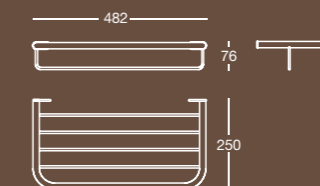

H 6811

Porta scopino a terra
Free standing toilet brush holder

Finitura/Finish Cromo/Chrome
Misura/Size mm 83x365

H 6813

Porta scopino a parete
Wall mounted toilet brush holder

Finitura/Finish Cromo/Chrome
Misura/Size mm 83x87x365

K 6811

Specchio ingranditore a parete
Wall mounted magnifying mirror

Finitura/Finish Cromo/Chrome
Misura/Size mm 565x40x400

K 6812

Specchio ellittico verticale a filo lucido completo di mensola in acciaio inox
Polished edge vertical elliptical mirror complete with shelf in stainless steel

Finitura/Finish Cromo/Chrome
Misura/Size mm 400x114x1000

A 6811

A 6815

B 6811

A 6812

A 6816

B 6812

A 6813

A 6819

B 6814

A 6814

B 6810

C 6811