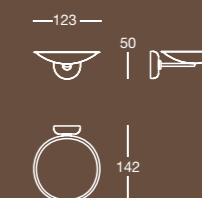

Finitura/Finish Cromo/Chrome
Misura/Size mm 170x100x285

E 6814

Maniglione lineare per vasca/doccia
Straight grab handle for bath/shower

Finitura/Finish Cromo/Chrome
Misura/Size mm 325x75x25

E 6820

Pattumiera a pedale, 5 litri
Pedal bin, 5 litres

H 6811

Porta scopino a terra
Free standing toilet brush holder

Finitura/Finish Cromo/Chrome
Misura/Size mm 83x365

H 6813

Porta scopino a parete
Wall mounted toilet brush holder

Finitura/Finish Cromo/Chrome
Misura/Size mm 83x87x365

K 6811

Specchio ingranditore a parete
Wall mounted magnifying mirror

Finitura/Finish Cromo/Chrome
Misura/Size mm 565x40x400

K 6812

Specchio ellittico verticale a filo lucido completo di mensola in acciaio inox
Polished edge vertical elliptical mirror complete with shelf in stainless steel

Finitura/Finish Cromo/Chrome
Misura/Size mm 400x114x1000

A 6811

A 6815

B 6811

A 6812

A 6816

B 6812

A 6813