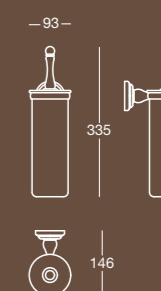

Misura/Size
mm 373x78x65

Cromo-Orozecchino/
Chrome-Gold plated

Orozecchino/Gold plated

Anticato/Antique

Cromo/Chrome

mm 523x78x65

Cromo-Orozecchino/
Chrome-Gold plated

Orozecchino/Gold plated

Finitura/Finish Cromo/Chrome Misura/Size mm 210x93x65

Cromo-Orozecchino/
Chrome-Gold plated

Orozecchino/Gold plated

Anticato/Antique

H 6042

Porta scopino a terra
Free standing toilet brush holder

Finitura/Finish Cromo/Chrome Misura/Size mm 93x335

Orozecchino/Gold plated

Anticato/Antique

K 6041

Specchio molato a filo lucido
con doppia illuminazione alogena
Polished edge bevelled mirror with double halogen light

Finitura lampada/
Light finish Cromo/Chrome Misura specchio/
Mirror size mm 700x155x900

A 6045

C 6041 DX / C 6041 SX

G 6042

H 6043

B 6041 DX / B 6041 SX

C 6042

G 6043 DX / G 6043 SX

K 6041