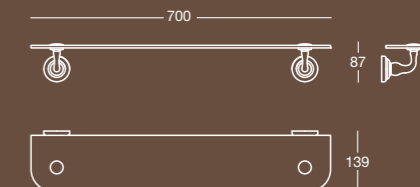

G 6043 DX / G 6043 SX

Porta rotolo
Toilet roll holder

Finitura/Finish Cromo/Chrome Misura/Size mm 210x93x65

Cromo-Orozecchino/
Chrome-Gold plated

Orozecchino/Gold plated

Anticato/Antique

H 6042

Porta scopino a terra
Free standing toilet brush holder

Finitura/Finish Cromo/Chrome Misura/Size mm 93x335

Cromo-Orozecchino
Chrome-Gold plated

Orozecchino/Gold plated

Anticato/Antique

H 6043

Porta scopino a parete
Wall mounted toilet brush holder

Finitura/Finish Cromo/Chrome Misura/Size mm 93x146x335

Cromo-Orozecchino
Chrome-Gold plated

Orozecchino/Gold plated

Anticato/Antique

K 6041

Specchio molato a filo lucido
con doppia illuminazione alogena
Polished edge bevelled mirror with double halogen light

Finitura lampada/
Light finish Cromo/Chrome Misura specchio/
Mirror size mm 700x155x900

Alogena/Halogen
G4 - max 20w - 230/12v
Q.ty/Q.ty 2

A 6041

B 6042

D 6041

A 6044

B 6043

F 6041

H 6042

A 6045

C 6041 DX / C 6041 SX

G 6042

H 6043

B 6041 DX / B 6041 SX

C 6042

G 6043 DX / G 6043 SX

K 6041