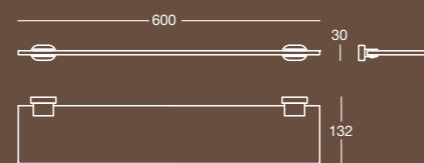

Finitura/Finish Cromo/Chrome Misura/Size mm 83x377

Cromsatin/Satin chrome

H 6354

Porta scopino a parete
Wall mounted toilet brush holder

Finitura/Finish Cromo/Chrome Misura/Size mm 83x87x377

Cromsatin/Satin chrome

A 6351

B 6351

A 6352

C 6351

A 6354

D 6351

F 6351

G 6353