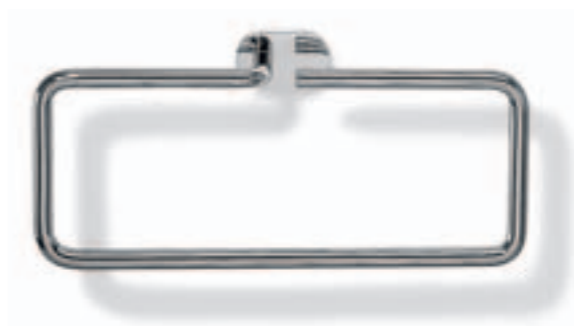

VARIANTI / VARIATIONS

Cromo/
Chrome

Cromsatin/
Satin Chrome

A 6351

Porta salviette
Towel rail

Finitura/Finish Cromo/Chrome	Misura/Size mm 330x70x30
Cromsatin/Satin chrome	
Cromo/Chrome	mm 480x70x30
Cromsatin/Satin chrome	
Cromo/Chrome	mm 630x70x30
Cromsatin/Satin chrome	

A 6352

Porta salviette ad anello
Towel ring

Finitura/Finish Cromo/Chrome	Misura/Size mm 250x60x110
Cromsatin/Satin chrome	

A 6354

Porta salviette snodato doppio
Swivel double towel rail

Finitura/Finish Cromo/Chrome	Misura/Size mm 385x50x58
Cromsatin/Satin chrome	

B 6351

Porta sapone
Soap holder

Finitura/Finish Cromo/Chrome Misura/Size mm 110x130x30

Cromsatin/Satin chrome

C 6351

Porta bicchiere
Tumbler holder

Finitura/Finish Cromo/Chrome Misura/Size mm 67x115x106

Cromsatin/Satin chrome