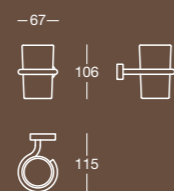

B 6351

Porta sapone
Soap holder

Finitura/Finish Cromo/Chrome Misura/Size mm 110x130x30

Cromsatin/Satin chrome

C 6351

Porta bicchiere
Tumbler holder

Finitura/Finish Cromo/Chrome Misura/Size mm 67x115x106

Cromsatin/Satin chrome

Cromsatin/Satin chrome

G 6353

Porta rotolo verticale
Vertical toilet roll holder

Finitura/Finish Cromo/Chrome Misura/Size mm 30x70x135

Cromsatin/Satin chrome

H 6353

Porta scopino a terra
Free standing toilet brush holder

Finitura/Finish Cromo/Chrome Misura/Size mm 83x377

Cromsatin/Satin chrome

H 6354

Porta scopino a parete
Wall mounted toilet brush holder

Finitura/Finish Cromo/Chrome Misura/Size mm 83x87x377

Cromsatin/Satin chrome

A 6351

B 6351

A 6352

C 6351

A 6354

D 6351

F 6351

G 6353