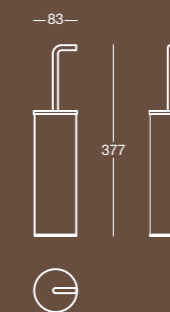

Cromsatin/Satin chrome

G 6353

Porta rotolo verticale
Vertical toilet roll holder

Finitura/Finish Cromo/Chrome Misura/Size mm 30x70x135

Cromsatin/Satin chrome

H 6353

Porta scopino a terra
Free standing toilet brush holder

Finitura/Finish Cromo/Chrome Misura/Size mm 83x377

Cromsatin/Satin chrome

H 6354

Porta scopino a parete
Wall mounted toilet brush holder

Finitura/Finish Cromo/Chrome Misura/Size mm 83x87x377

Cromsatin/Satin chrome

A 6351

B 6351

A 6352

C 6351

A 6354

D 6351

F 6351

G 6353

F 6352

H 6353

G 6351 DX / G 6351 SX

H 6354