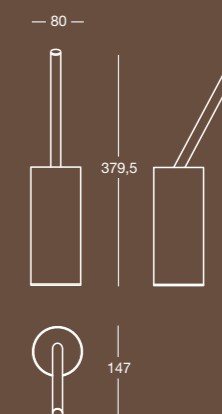

K 5121

Lampada con attacco a parete e diffusore in vetro pirex
Wall mounted light with shade in pirex glass

Misura/Size
mm 60x102,5x220,5

Incandescenza/Incandescent
E14 25x85 mm - max 60w - 220v
Q.ta/Q.ty1

Certificata/Certified

A 5121

D 5121

H 5121

A 5125

E 5121

H 5122

B 5121

F 5121

C 5121

G 5121 DX / G 5121 SX

K 5121