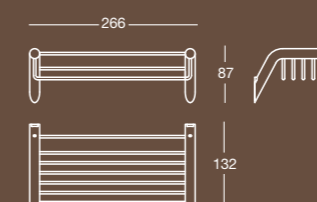

G 5121 DX / G 5121 SX

Porta rotolo
Toilet roll holder

Finitura/Finish Cromo/Chrome Misura/Size mm 166x86x169,5

H 5121

Porta scopino a parete
Wall mounted toilet brush holder

Finitura/Finish Cromo/Chrome Misura/Size mm 80x153x379,5

H 5122

Porta scopino a terra
Free standing toilet brush holder

Finitura/Finish Cromo/Chrome Misura/Size mm 80x147x379,5

K 5121

Lampada con attacco a parete e diffusore in vetro pirex
Wall mounted light with shade in pirex glass

Misura/Size
mm 60x102,5x220,5

Incandescenza/Incandescent
E14 25x85 mm - max 60w - 220v
Q.ta/Q.ty1

Certificata/Certified

A 5121

D 5121

H 5121

A 5125

E 5121

H 5122

B 5121

F 5121

C 5121

G 5121 DX / G 5121 SX

K 5121