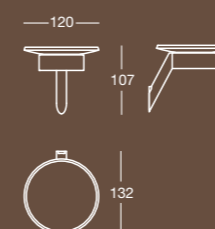

G 5121 DX / G 5121 SX

Porta rotolo
Toilet roll holder

Finitura/Finish Cromo/Chrome Misura/Size mm 166x86x169,5

H 5121

Porta scopino a parete
Wall mounted toilet brush holder

Finitura/Finish Cromo/Chrome Misura/Size mm 80x153x379,5

H 5122

Porta scopino a terra
Free standing toilet brush holder

Finitura/Finish Cromo/Chrome Misura/Size mm 80x147x379,5

K 5121

Lampada con attacco a parete e diffusore in vetro pirex
Wall mounted light with shade in pirex glass

Misura/Size
mm 60x102,5x220,5

Incandescenza/Incandescent
E14 25x85 mm - max 60w - 220v
Q.ta/Q.ty1

Certificata/Certified

A 5121

D 5121

H 5121

A 5125

E 5121

H 5122

B 5121

F 5121

C 5121

G 5121 DX / G 5121 SX

K 5121