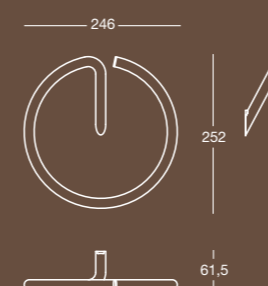

G 5121 DX / G 5121 SX

Porta rotolo
Toilet roll holder

Finitura/Finish Cromo/Chrome Misura/Size mm 166x86x169,5

H 5121

Porta scopino a parete
Wall mounted toilet brush holder

Finitura/Finish Cromo/Chrome Misura/Size mm 80x153x379,5

H 5122

Porta scopino a terra
Free standing toilet brush holder

Finitura/Finish Cromo/Chrome Misura/Size mm 80x147x379,5

K 5121

Lampada con attacco a parete e diffusore in vetro pirex
Wall mounted light with shade in pirex glass

Misura/Size
mm 60x102,5x220,5

Incandescenza/Incandescent
E14 25x85 mm - max 60w - 220v
Q.ta/Q.ty1

Certificata/Certified

A 5121

D 5121

H 5121

A 5125

E 5121

H 5122

B 5121

F 5121

C 5121

G 5121 DX / G 5121 SX

K 5121