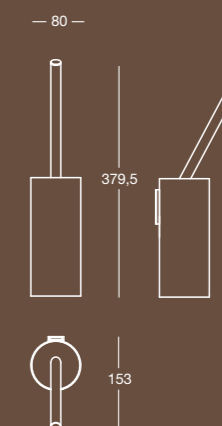

A 5121

Porta salviette
Towel rail

Finitura/Finish	Misura/Size
Cromo/Chrome	mm 316x61x122
Cromo/Chrome	mm 466x61x122
Cromo/Chrome	mm 616x61x122

A 5125

Porta salviette ad anello
Towel ring

Finitura/Finish	Misura/Size
Cromo/Chrome	mm 246x61,5x252

G 5121 DX / G 5121 SX

Porta rotolo
Toilet roll holder

Finitura/Finish Cromo/Chrome Misura/Size mm 166x86x169,5

H 5121

Porta scopino a parete
Wall mounted toilet brush holder

Finitura/Finish Cromo/Chrome Misura/Size mm 80x153x379,5

H 5122

Porta scopino a terra
Free standing toilet brush holder

Finitura/Finish Cromo/Chrome Misura/Size mm 80x147x379,5

K 5121

Lampada con attacco a parete e diffusore in vetro pirex
Wall mounted light with shade in pirex glass

Misura/Size
mm 60x102,5x220,5

Incandescenza/Incandescent
E14 25x85 mm - max 60w - 220v
Q.ta/Q.ty1

Certificata/Certified

A 5121

D 5121

H 5121

A 5125

E 5121