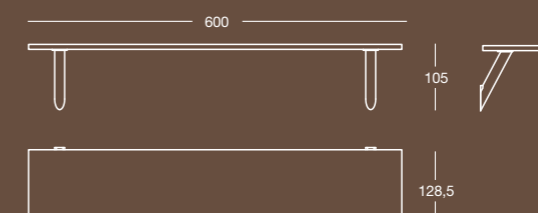

H 5122

Porta scopino a terra
Free standing toilet brush holder

Finitura/Finish Cromo/Chrome Misura/Size mm 80x147x379,5

K 5121

Lampada con attacco a parete e diffusore in vetro pirex
Wall mounted light with shade in pirex glass

Misura/Size
mm 60x102,5x220,5

Incandescenza/Incandescent
E14 25x85 mm - max 60w - 220v
Q.ta/Q.ty1

Certificata/Certified

A 5121

D 5121

H 5121

A 5125

E 5121