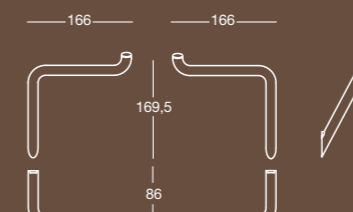

A 5121

Porta salviette
Towel rail

Finitura/Finish	Misura/Size
Cromo/Chrome	mm 316x61x122
Cromo/Chrome	mm 466x61x122
Cromo/Chrome	mm 616x61x122

A 5125

Porta salviette ad anello
Towel ring

Finitura/Finish	Misura/Size
Cromo/Chrome	mm 246x61,5x252

H 5122

Porta scopino a terra
Free standing toilet brush holder

Finitura/Finish Cromo/Chrome Misura/Size mm 80x147x379,5

K 5121

Lampada con attacco a parete e diffusore in vetro pirex
Wall mounted light with shade in pirex glass

Misura/Size
mm 60x102,5x220,5

Incandescenza/Incandescent
E14 25x85 mm - max 60w - 220v
Q.ta/Q.ty1

Certificata/Certified

A 5121

D 5121

H 5121

A 5125

E 5121

H 5122

B 5121

F 5121

C 5121

G 5121 DX / G 5121 SX

K 5121