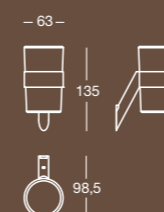

G 5121 DX / G 5121 SX

Porta rotolo
Toilet roll holder

Finitura/Finish Cromo/Chrome Misura/Size mm 166x86x169,5

H 5121

Porta scopino a parete
Wall mounted toilet brush holder

Finitura/Finish Cromo/Chrome Misura/Size mm 80x153x379,5

H 5122

Porta scopino a terra
Free standing toilet brush holder

Finitura/Finish Cromo/Chrome Misura/Size mm 80x147x379,5

K 5121

Lampada con attacco a parete e diffusore in vetro pirex
Wall mounted light with shade in pirex glass

Misura/Size
mm 60x102,5x220,5

Incandescenza/Incandescent
E14 25x85 mm - max 60w - 220v
Q.ta/Q.ty1

Certificata/Certified

A 5121

D 5121

H 5121

A 5125

E 5121

H 5122

B 5121

F 5121

C 5121

G 5121 DX / G 5121 SX

K 5121