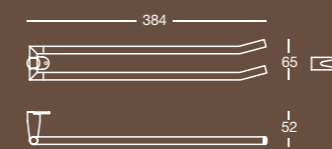

Porta rotolo orizzontale  
Horizontal toilet roll holder

Finitura/Finish Cromo/Chrome  
Misura/Size mm 146x81,5x35

**G 4123**

Porta rotolo verticale  
Vertical toilet roll holder

Finitura/Finish Cromo/Chrome  
Misura/Size mm 35x75x143

**H 4121**

Porta scopino a terra  
Free standing toilet brush holder

Finitura/Finish Cromo/Chrome  
Misura/Size mm 83x473

**H 4123**

Porta scopino a parete  
Wall mounted toilet brush holder

Finitura/Finish Cromo/Chrome  
Misura/Size mm 83x473

**A 4121**

**D 4121**

**H 4121**

**A 4124**

**F 4121**

**B 4121**

**G 4121 DX / G 4121 SX**

**H 4123**