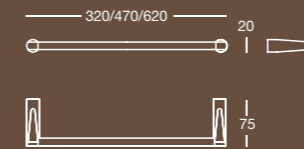

F 4121

Porta abito
Robe hook

Finitura/Finish Cromo/Chrome
Misura/Size mm 20x75x35

VITE TORX/ TORX SCREW

G 4121 DX / G 4121 SX

Porta rotolo orizzontale
Horizontal toilet roll holder

Finitura/Finish Cromo/Chrome
Misura/Size mm 146x81,5x35

G 4123

Porta rotolo verticale
Vertical toilet roll holder

Finitura/Finish Cromo/Chrome
Misura/Size mm 35x75x143

H 4121

Porta scopino a terra
Free standing toilet brush holder

Finitura/Finish Cromo/Chrome
Misura/Size mm 83x473

H 4123

Porta scopino a parete
Wall mounted toilet brush holder

Finitura/Finish Cromo/Chrome
Misura/Size mm 83x473

A 4121

D 4121

H 4121

A 4124

F 4121

B 4121

G 4121 DX / G 4121 SX

H 4123

C 4121

G 4123