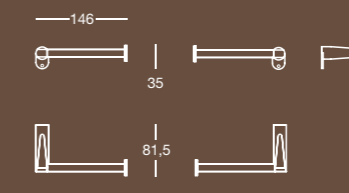

**A 4121**

Porta salviette  
Towel rail

Finitura/Finish	Misura/Size
Cromo/Chrome	mm 320x75x20
Cromo/Chrome	mm 470x75x20
Cromo/Chrome	mm 620x75x20

**A 4124**

Porta salviette snodato doppio  
Swivel double towel rail

Porta rotolo orizzontale  
Horizontal toilet roll holder

Finitura/Finish Cromo/Chrome  
Misura/Size mm 146x81,5x35

**G 4123**

Porta rotolo verticale  
Vertical toilet roll holder

Finitura/Finish Cromo/Chrome  
Misura/Size mm 35x75x143

**H 4121**

Porta scopino a terra  
Free standing toilet brush holder

Finitura/Finish Cromo/Chrome  
Misura/Size mm 83x473

**H 4123**

Porta scopino a parete  
Wall mounted toilet brush holder

Finitura/Finish Cromo/Chrome  
Misura/Size mm 83x473

**A 4121**

**D 4121**

**H 4121**

**A 4124**

**F 4121**

**B 4121**

**G 4121 DX / G 4121 SX**

**H 4123**