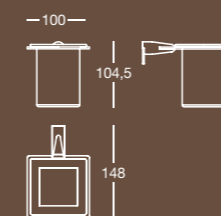

F 4121

Porta abito
Robe hook

Finitura/Finish Cromo/Chrome
Misura/Size mm 20x75x35

VITE TORX/ TORX SCREW

G 4121 DX / G 4121 SX

Porta rotolo orizzontale
Horizontal toilet roll holder

Finitura/Finish Cromo/Chrome
Misura/Size mm 146x81,5x35

G 4123

Porta rotolo verticale
Vertical toilet roll holder

Finitura/Finish Cromo/Chrome
Misura/Size mm 35x75x143

H 4121

Porta scopino a terra
Free standing toilet brush holder

Finitura/Finish Cromo/Chrome
Misura/Size mm 83x473

H 4123

Porta scopino a parete
Wall mounted toilet brush holder

Finitura/Finish Cromo/Chrome
Misura/Size mm 83x473

A 4121

D 4121

H 4121

A 4124

F 4121

B 4121

G 4121 DX / G 4121 SX

H 4123

C 4121

G 4123