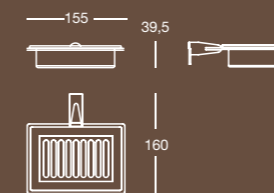

Porta rotolo orizzontale  
Horizontal toilet roll holder

Finitura/Finish Cromo/Chrome  
Misura/Size mm 146x81,5x35

**G 4123**

Porta rotolo verticale  
Vertical toilet roll holder

Finitura/Finish Cromo/Chrome  
Misura/Size mm 35x75x143

**H 4121**

Porta scopino a terra  
Free standing toilet brush holder

Finitura/Finish Cromo/Chrome  
Misura/Size mm 83x473

**H 4123**

Porta scopino a parete  
Wall mounted toilet brush holder

Finitura/Finish Cromo/Chrome  
Misura/Size mm 83x473

**A 4121**

**D 4121**

**H 4121**

**A 4124**

**F 4121**

**B 4121**

**G 4121 DX / G 4121 SX**

**H 4123**