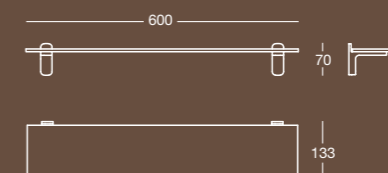

K 8331

Specchio rotondo a filo lucido
Polished edge round mirror

Finitura/Finish Pelle Naturale Nera/
Black Natural Leather

Misura/Size mm 300x26x393

Cromo/Pelle Naturale Chiara/
Chrome/Light Natural Leather

K 8332

Specchio rettangolare con angoli arrotondati a filo lucido
Polished edge rectangular mirror with rounded corners

Finitura/Finish Cromo/Pelle Naturale Nera/
Chrome/Black Natural Leather

Misura/Size mm 300x26x443

Cromo/Pelle Naturale Chiara/
Chrome/Light Natural Leather

A 8331

D 8331

G 8331

A 8332

F 8331

G 8333

B 8331

F 8332

H 8331

K 8331

C 8331

F 8333

H 8332

K 8332