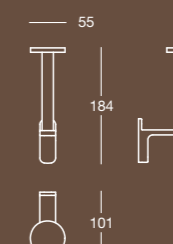

Finitura/Finish
Cromo/Chrome

Misura/Size
mm 55x101x184

H 8331

Porta scopino a terra
Free standing toilet brush holder

Finitura/Finish
Cromo/Chrome

Misura/Size
mm 84x407

H 8332

Porta scopino a parete
Wall mounted toilet brush holder

Finitura/Finish
Cromo/Chrome

Misura/Size
mm 84x407x98

K 8331

Specchio rotondo a filo lucido
Polished edge round mirror

Finitura/Finish Pelle Naturale Nera/
Black Natural Leather

Misura/Size mm 300x26x393

Cromo/Pelle Naturale Chiara/
Chrome/Light Natural Leather

Cromo/Pelle Naturale Chiara/
Chrome/Light Natural Leather

A 8331

D 8331

G 8331

A 8332

F 8331

G 8333

B 8331

F 8332

H 8331

K 8331

C 8331

F 8333

H 8332

K 8332