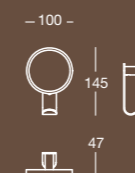

K 8331

Specchio rotondo a filo lucido
Polished edge round mirror

Finitura/Finish Pelle Naturale Nera/
Black Natural Leather

Misura/Size mm 300x26x393

Cromo/Pelle Naturale Chiara/
Chrome/Light Natural Leather

K 8332

Specchio rettangolare con angoli arrotondati a filo lucido
Polished edge rectangular mirror with rounded corners

Finitura/Finish Cromo/Pelle Naturale Nera/
Chrome/Black Natural Leather

Misura/Size mm 300x26x443

Cromo/Pelle Naturale Chiara/
Chrome/Light Natural Leather

A 8331

D 8331

G 8331

A 8332

F 8331

G 8333

B 8331

F 8332

H 8331

K 8331

C 8331

F 8333

H 8332

K 8332