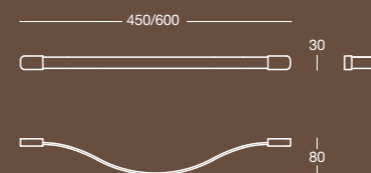

K 8331

Specchio rotondo a filo lucido
Polished edge round mirror

Finitura/Finish Pelle Naturale Nera/
Black Natural Leather

Misura/Size mm 300x26x393

Cromo/Pelle Naturale Chiara/
Chrome/Light Natural Leather

K 8332

Specchio rettangolare con angoli arrotondati a filo lucido
Polished edge rectangular mirror with rounded corners

Finitura/Finish Cromo/Pelle Naturale Nera/
Chrome/Black Natural Leather

Misura/Size mm 300x26x443

Cromo/Pelle Naturale Chiara/
Chrome/Light Natural Leather

A 8331

D 8331

G 8331

A 8332

F 8331

G 8333

B 8331

F 8332

H 8331

K 8331

C 8331

F 8333

H 8332

K 8332