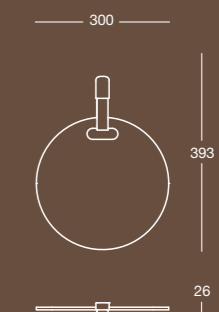

Finitura/Finish
Cromo/Chrome

Misura/Size
mm 55x101x184

H 8331

Porta scopino a terra
Free standing toilet brush holder

Finitura/Finish
Cromo/Chrome

Misura/Size
mm 84x407

H 8332

Porta scopino a parete
Wall mounted toilet brush holder

Finitura/Finish
Cromo/Chrome

Misura/Size
mm 84x407x98

K 8331

Specchio rotondo a filo lucido
Polished edge round mirror

Finitura/Finish Pelle Naturale Nera/
Black Natural Leather

Misura/Size mm 300x26x393

Cromo/Pelle Naturale Chiara/
Chrome/Light Natural Leather

Cromo/Pelle Naturale Chiara/
Chrome/Light Natural Leather

A 8331

D 8331

G 8331

A 8332

F 8331

G 8333

B 8331

F 8332

H 8331

K 8331

C 8331

F 8333

H 8332

K 8332