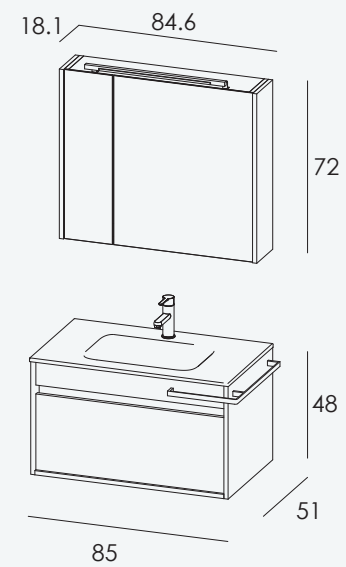

7

COMPOSITION

design R&S MASTELADESIGN

TOP-LAVABO
DUETTO50
GOLA
SPECCHIO
LAMPADA
PORTASALVIETTE
DIVISORI CASSETTO

Mak Mat
Grafite Black
Ebano
Kamus-2x Grafite Black
Street
Brio50
Legno tinto Ebano

INTEGRATED BASIN
DUETTO50
GOLA
MIRROR
LAMP
TOWEL RAIL
DRAWER DIVIDERS

Mak Mat
Grafite Black
Ebano
Kamus-2x Grafite Black
Street
Brio50
Ebano coloured wood

WASCHTISCH
DUETTO50
GRIFFMULDE
SPIEGEL
LAMPE
HANDTUCHHALTER
SCHUBKASTENEINSÄTZE

Mak Mat
Grafite Black
Ebano
Kamus-2x Grafite Black
Street
Brio50
Holz Ebano gebeizt

LAVABO INTÉGRÉ
DUETTO50
GORGE
MIRROIR
LAMPE
PORTESERViette
SÉPARATEURS TIROIR

Mak Mat
Grafite Black
Ebano
Kamus-2x Grafite Black
Street
Brio50
Bois teintées Ebano