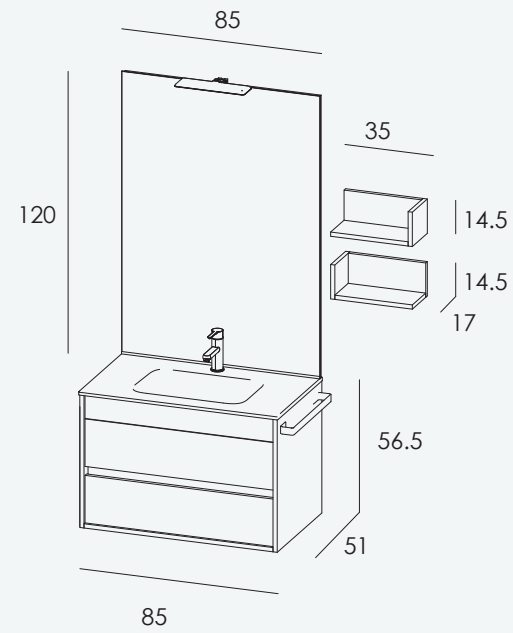

DUETTO

**COMPOSITION**  
design R&S MASTELLADESIGN

**TOP-LAVABO  
DUETTO50  
GOLA  
MENSOLE MED  
SPECCHIO  
LAMPADA  
PORTASALVIETTE  
DIVISORI CASSETTO**

**Mak Mat  
Canapa Soft-Mat  
Bianca  
Canapa Soft-Mat  
Fil-Top  
Nika  
App  
Legno tinto Ebano**