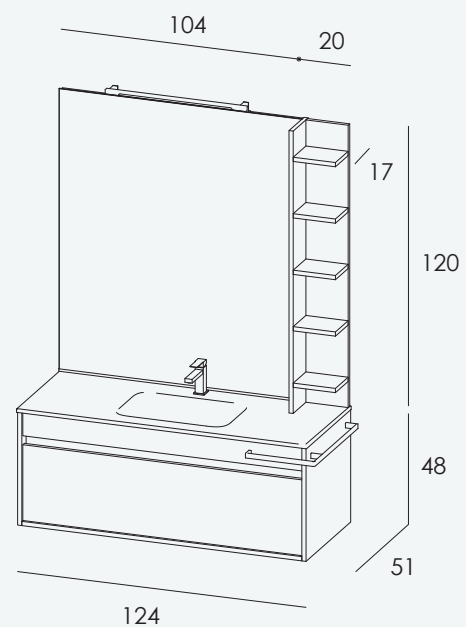

11

COMPOSITION

design R&S MASTELLEDISIGN

TOP-LAVABO
DUETTO50
GOLA
FLYN
SPECCHIO
LAMPADA
PORTASALVIETTE
DIVISORI CASSETTO

Mak Lux
Grafite Olmo
Ebano
Grafite Olmo
Fil-Top
Street
Brio50
Legno tinto Ebano