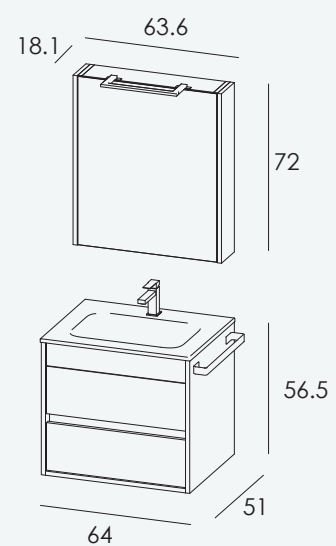

2

COMPOSITION

design R&S MASTELLEDISIGN

**TOP-LAVABO
DUETTO50
GOLA
SPECCHIO
LAMPADA
PORTASALVIETTE
DIVISORI CASSETTO**

**Mak Mat
Cemento Soft-Mat
Ebano
Kamus1 Cemento Soft-Mat
Rio
App
Legno tinto Ebano**

INTEGRATED BASIN
DUETTO50
GOLA
MIRROR
LAMP
TOWEL RAIL
DRAWER DIVIDERS

Mak Mat
Cemento Soft-Mat
Ebano
Kamus1 Cemento Soft-Mat
Rio
App
Ebano coloured wood

WASCHTISCH
DUETTO50
GRIFFMULDE
SPIEGEL
LAMPE
HANDTUCHHALTER
SCHUBKASTENEINSÄTZE

Mak Mat
Cemento Soft-Mat
Ebano
Kamus1 Cemento Soft-Mat
Rio
App
Holz Ebano gebeizt

LAVABO INTÉGRÉ
DUETTO50
GORGE
MIRROIR
LAMPE
PORTESERViette
SÉPARATEURS TIROIR

Mak Mat
Cemento Soft-Mat
Ebano
Kamus1 Cemento Soft-Mat
Rio
App
Bois teintées Ebano