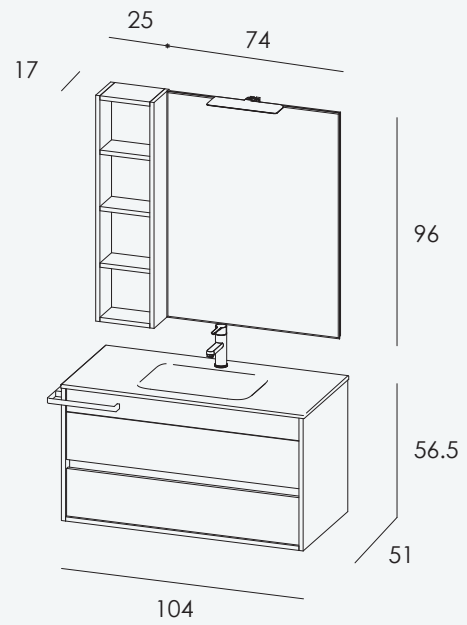

9

COMPOSITION
design R&S MASTELLEDISIGN

TOP-LAVABO
DUETTO50
GOLA
PENSILE G20
SPECCHIO
LAMPADA
PORTASALVIETTE
DIVISORI CASSETTO

Mak Lux
Grafite Pino Vintage
Bianca
Grafite Pino Vintage
Fil
Nika
Brio50
Legno tinto Ebano