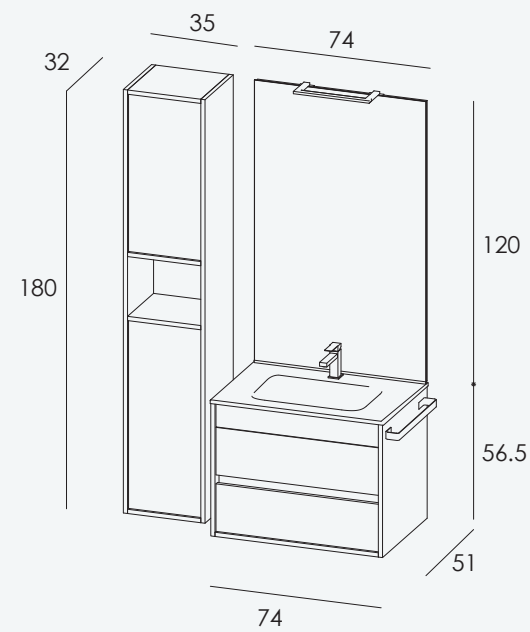

COMPOSITION
design R&S MASTELLEDISIGN

**TOP-LAVABO
DUETTO50
GOLA
COLONNA
SPECCHIO
LAMPADA
PORTASALVIETTE
DIVISORI CASSETTO**

**Mak Lux
Nebbia Soft-Mat
Bianca
Nebbia Soft-Mat
Fil-Top
Rio
App
Legno tinto Ebano**