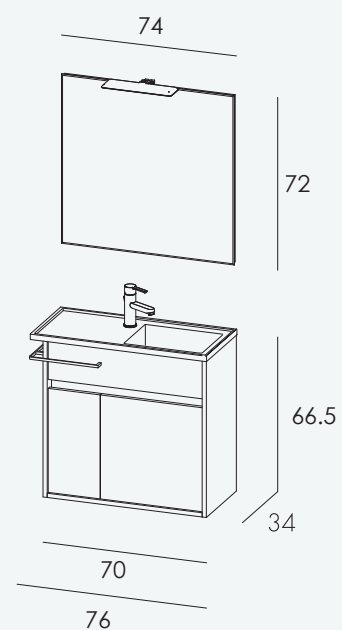

18

COMPOSITION

design R&S MASTELLEDISIGN

**TOP-LAVABO
DUETTO34
GOLA
SPECCHIO
LAMPADA
PORTASALVIETTE**

**Mitek
Latte Soft-Mat
Bianca
Fil
Nika
Brio34**

**BASIN
DUETTO34
GOLA
MIRROR
LAMP
TOWEL RAIL**

**Mitek
Latte Soft-Mat
White
Fil
Nika
Brio34**

**LAVABO
DUETTO34
GRIFFMULDE
SPIEGEL
LAMPE
HANDTUCHHALTER**

**Mitek
Latte Soft-Mat
Weiss
Fil
Nika
Brio34**

**LAVABO
DUETTO34
GORGE
MIRROIR
LAMPE
PORTESERVETTE**

**Mitek
Latte Soft-Mat
Blanche
Fil
Nika
Brio34**

MASTELLA Duetto Collection / Italian bathroom pret-à-porter

DUETTO