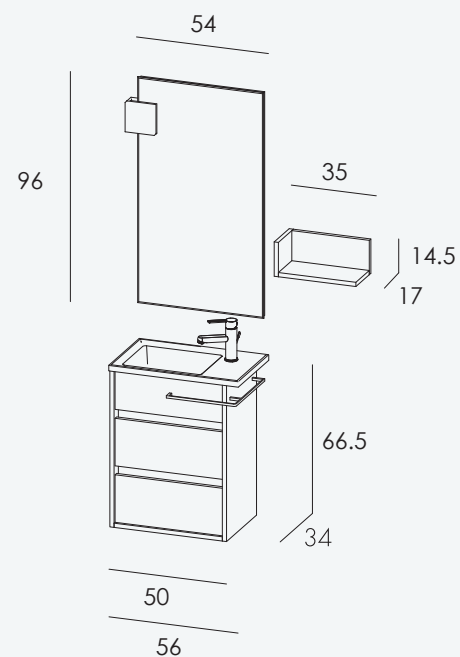

15

COMPOSITION

design R&S MASTELLEDISIGN

**TOP-LAVABO
DUETTO34
GOLA
MENSOLA MED
SPECCHIO
LAMPADA
PORTASALVIETTE**

Mitek
Soft-Mat Ossido
Ebano
Soft-Mat Ossido
Fil
Qube
Brio34

BASIN
DUETTO34
GOLA
MED SHELF
MIRROR
LAMP
TOWEL RAIL

Mitek
Soft-Mat Ossido
Ebano
Soft-Mat Ossido
Fil
Qube
Brio34

LAVABO
DUETTO34
GRIFFMULDE
ABLAGE MED
SPIEGEL
LAMPE
HANDTUCHHALTER

Mitek
Soft-Mat Ossido
Ebano
Soft-Mat Ossido
Fil
Qube
Brio34

LAVABO
DUETTO34
GORGE
ETAGÈRE MED
MIRROIR
LAMPE
PORTESERVETTE

Mitek
Soft-Mat Ossido
Ebano
Soft-Mat Ossido
Fil
Qube
Brio34