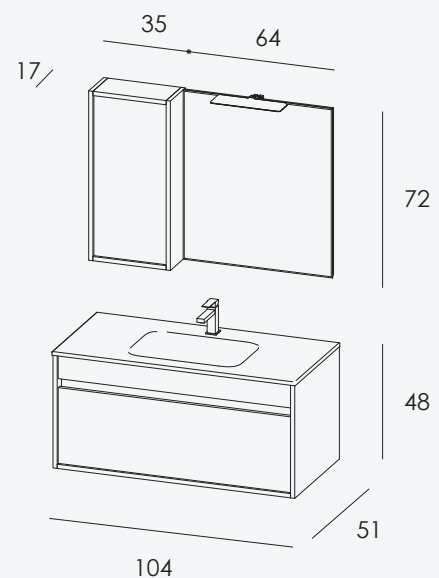

10

COMPOSITION
design R&S MASTELLEDISIGN

**TOP-LAVABO
DUETTO50
GOLA
PENSILE
SPECCHIO
LAMPADA
DIVISORI CASSETTO**

**Mak Lux
Soft-Pine
Ebano
Soft-Pine
Fil
Nika
Legno tinto Ebano**

**INTEGRATED BASIN
DUETTO50
GOLA
UNIT
MIRROR
LAMP
DRAWER DIVIDERS**

**Mak Lux
Soft-Pine
Ebano
Soft-Pine
Fil
Nika
Ebano coloured wood**

**WASCHTISCH
DUETTO50
GRIFFMULDE
HÄNGESCHRANK
SPIEGEL
LAMPE
SCHUBKASTENEINSÄTZE**

**Mak Lux
Soft-Pine
Ebano
Soft-Pine
Fil
Nika
Holz Ebano gebeizt**

**LAVABO INTÉGRÉ
DUETTO50
GORGE
MEUBLE HAUT
MIRROIR
LAMPE
SÉPARATEURS TIROIR**

**Mak Lux
Soft-Pine
Ebano
Soft-Pine
Fil
Nika
Bois teintées Ebano**