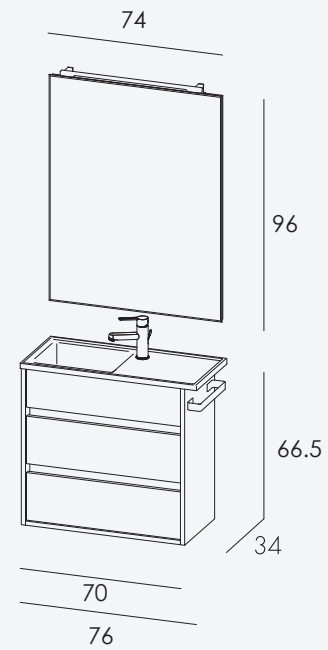

Mitek  
Rovere White  
Blanche  
Mat Rovere White  
Rio  
Mini App

DUETTO

17

COMPOSITION  
design R&S MASTELLEDISIGN

TOP-LAVABO  
DUETTO34  
GOLA  
SPECCHIO  
LAMPADA  
PORTASALVIETTE

Mitek  
Grafite Brown  
Ebano  
Fil  
Street  
Mini App