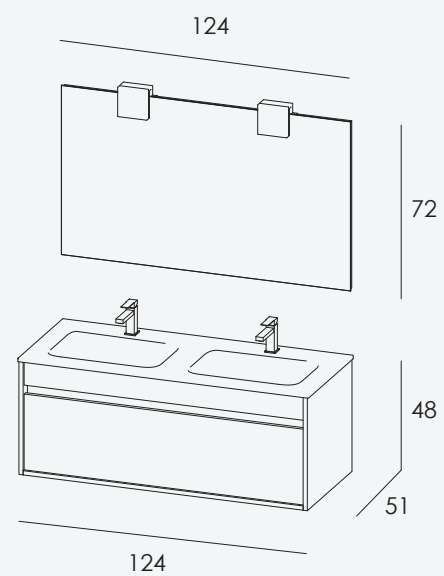

13

COMPOSITION
design R&S MASTELLEDISIGN

**TOP-LAVABO
DUETTO50
GOLA
SPECCHIO
LAMPADA
DIVISORI CASSETTO**

**Mak Mat
Noce Fumè
Ebano
Fil
Qube
Legno tinto Ebano**

**INTEGRATED BASIN
DUETTO50
GOLA
MIRROR
LAMP
DRAWER DIVIDERS**

**Mak Mat
Noce Fumè
Ebano
Fil
Qube
Ebano coloured wood**

**WASCHTISCH
DUETTO50
GRIFFMULDE
SPIEGEL
LAMPE
SCHUBKASTENEINSÄTZE**

**Mak Mat
Noce Fumè
Ebano
Fil
Qube
Holz Ebano gebeizt**

**LAVABO INTÉGRÉ
DUETTO50
GORGE
MIRROIR
LAMPE
SÉPARATEURS TIROIR**

**Mak Mat
Noce Fumè
Ebano
Fil
Qube
Bois teintées Ebano**