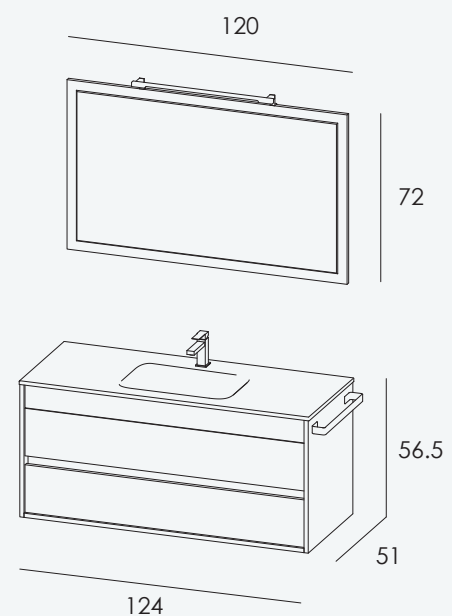

# 12

**COMPOSITION**  
design R&S MASTELLEDISIGN

**TOP-LAVABO  
DUETTO50  
GOLA  
SPECCHIO  
LAMPADA  
PORTASALVIETTE  
DIVISORI CASSETTO**

**Mak Lux  
Tranchè scuro  
Ebano  
Mat Tranchè scuro  
Street  
App  
Legno tinto Ebano**